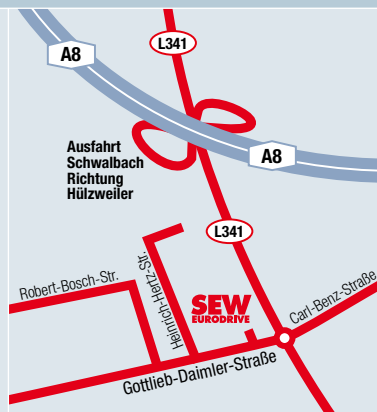

24h Service Hotline
0800 SEWHELP
0800 7394357

Drive Center Saarland
+49 6831 48946-10

**SEW
EURODRIVE**

SEW-EURODRIVE GmbH & Co KG
Gottlieb-Daimler-Straße 4
66773 Schwalbach-Hülzweiler
Tel. +49 6831 48946-10
Fax +49 6831 48946-13
dc-saarland@sew-eurodrive.de