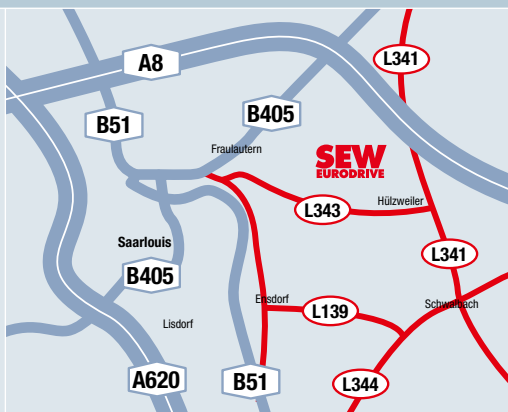

24h Service Hotline
0800 SEWHELP
0800 7394357

Drive Center Saarland
+49 6831 48946-10

**SEW
EURODRIVE**

SEW-EURODRIVE GmbH & Co KG
Gottlieb-Daimler-Straße 4
66773 Schwalbach-Hülzweiler
Tel. +49 6831 48946-10
Fax +49 6831 48946-13
dc-saarland@sew-eurodrive.de