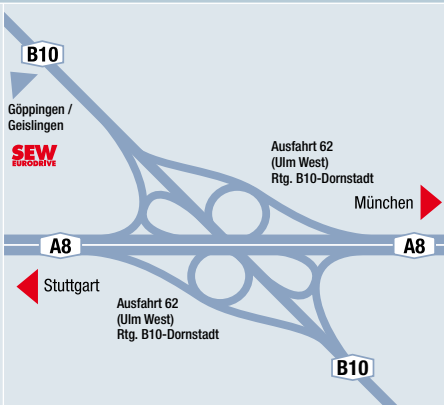

24h Service Hotline
0800 SEWHELP
0800 7394357

Drive Center Ulm
+49 7348 9885-0

SEW-EURODRIVE GmbH & Co KG
Dieselstraße 18
89160 Dornstadt
Tel.: +49 7348 9885-0
Fax: +49 7348 9885-90
dc-ulm@sew-eurodrive.de