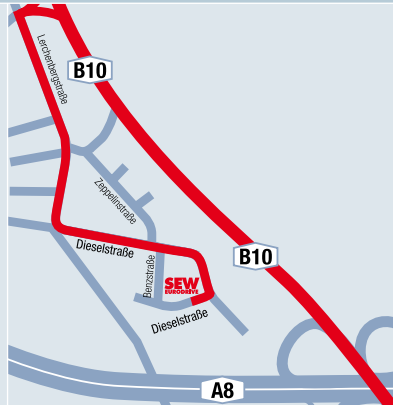

24h Service Hotline
0800 SEWHELP
0800 7394357

Drive Center Ulm
+49 7348 9885-0

SEW-EURODRIVE GmbH & Co KG
Dieselstraße 18
89160 Dornstadt
Tel.: +49 7348 9885-0
Fax: +49 7348 9885-90
dc-ulm@sew-eurodrive.de