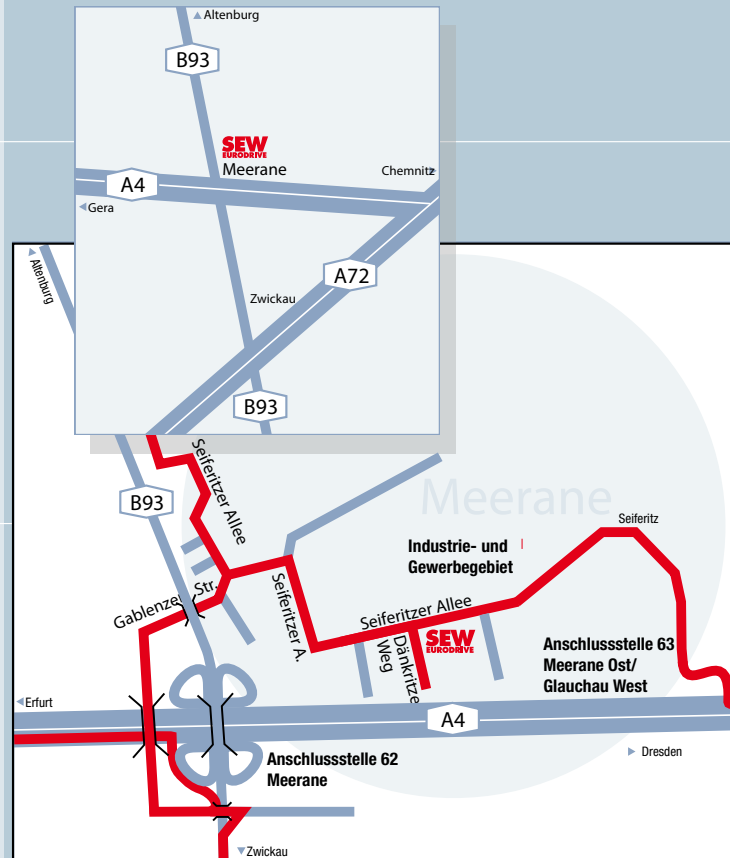

→ www.sew-eurodrive.de

Sie möchten zu SEW-EURODRIVE in Meerane

Sie kommen von der A4 aus Richtung Erfurt:

- Ausfahrt Meerane
- Fahren Sie auf der B93 in Richtung Zwickau
- Verlassen Sie die B93 in Richtung Crimmitschau
- Am Kreisverkehr erste Ausfahrt Richtung Meerane
- Folgen Sie bis zur Einmündung in die Seiferitzer Allee, dann rechts abbiegen
- SEW-EURODRIVE befindet sich auf der rechten Seite

Sie kommen von der A4 aus Richtung Dresden:

- Ausfahrt Meerane Ost/Glauchau West
- Fahren Sie auf der Höckendorfer Straße in Richtung Seiferitz
- In Seiferitz im Kreisverkehr die zweite Ausfahrt (Seiferitzer Allee) nehmen
- Ca. 1,4 km der Seiferitzer Allee folgen
- SEW-EURODRIVE befindet sich auf der linken Seite

Sie kommen auf der B93 aus Richtung Altenburg:

- Abfahrt Meerane, Richtung Meerane
- Bei erstem Kreisel 90 Grad ins Gewerbegebiet abbiegen
- Bei zweitem Kreisel geradeaus fahren
- Ca. zwei Kilometer Hauptstraße folgen
- SEW-EURODRIVE befindet sich auf der rechten Seite

Sie kommen auf der B93 aus Richtung Zwickau:

- Abfahrt Richtung Crimmitschau
- Nach Passieren der Brücke am Kreisverkehr erste Ausfahrt Richtung Meerane
- Folgen Sie bis zur Einmündung in die Seiferitzer Allee, dann rechts abbiegen
- Nach ca. 400 m befindet sich SEW-EURODRIVE auf der rechten Seite