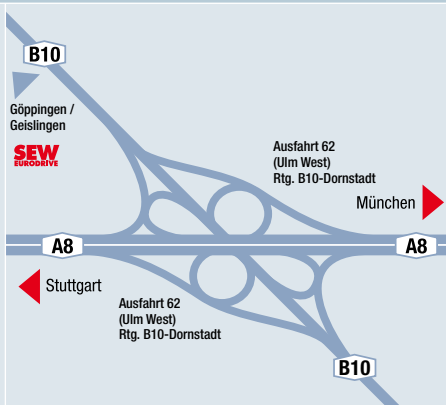

**24h Service Hotline**

**0800 SEWHELP**

**0800 7394357**

**Drive Center Ulm**

**+49 7348 9885-0**

**SEW  
EURODRIVE**

SEW-EURODRIVE GmbH & Co KG  
Dieselstraße 18  
89160 Dornstadt  
Tel.: +49 7348 9885-0  
Fax: +49 7348 9885-90  
dc-ulm@sew-eurodrive.de