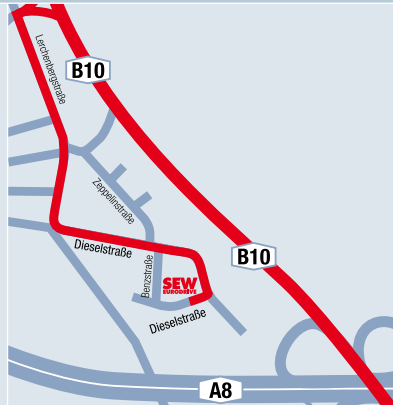

**24h Service Hotline**

**0800 SEWHELP**

**0800 7394357**

**Drive Center Ulm**

**+49 7348 9885-0**

**SEW  
EURODRIVE**

SEW-EURODRIVE GmbH & Co KG  
Dieselstraße 18  
89160 Dornstadt  
Tel.: +49 7348 9885-0  
Fax: +49 7348 9885-90  
dc-ulm@sew-eurodrive.de