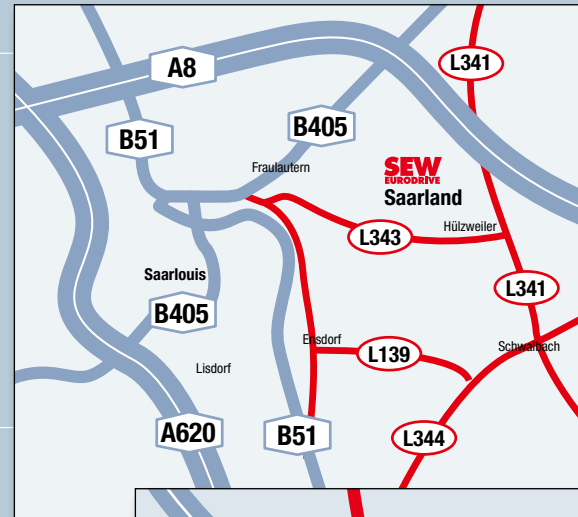

Sie kommen von der A8 oder über die L341 aus Saarwellingen:

- Nach der Autobahnausfahrt Schwalbach fahren Sie auf die L341 in Richtung Hülzweiler
- Im 1. Kreisverkehr nach ca. 500 m nehmen Sie die 1. Ausfahrt in die Gottlieb-Daimler-Str. (Gewerbegebiet Hild)
- Nach wenigen Metern sehen Sie auf der rechten Seite SEW-EURODRIVE

Sie kommen über die L341 aus Schwalbach:

- Sie passieren den 1. Kreisverkehr in Hülzweiler und fahren ca. 700 m bergauf
- Im 2. Kreisverkehr nehmen Sie die 3. Ausfahrt in die Gottlieb-Daimler-Str. (Gewerbegebiet Hild)
- Nach wenigen Metern sehen Sie auf der rechten Seite SEW-EURODRIVE

You want to get to SEW-EURODRIVE in Saarland

Approaching from the A8 or via the L341 from Saarwellingen:

- Take the Schwalbach exit and follow the L341 toward Hülzweiler
- After about 500 m, take the first exit at the roundabout on to Gottlieb-Daimler-Str. (Hild industrial estate)
- SEW-EURODRIVE is a few meters along on the right-hand side

Approaching via the L341 from Schwalbach:

- Pass through the first roundabout in Hülzweiler and continue uphill for around 700 m
- At the second roundabout, take the third exit on to Gottlieb-Daimler-Str. (Hild industrial estate)
- SEW-EURODRIVE is a few meters along on the right-hand side