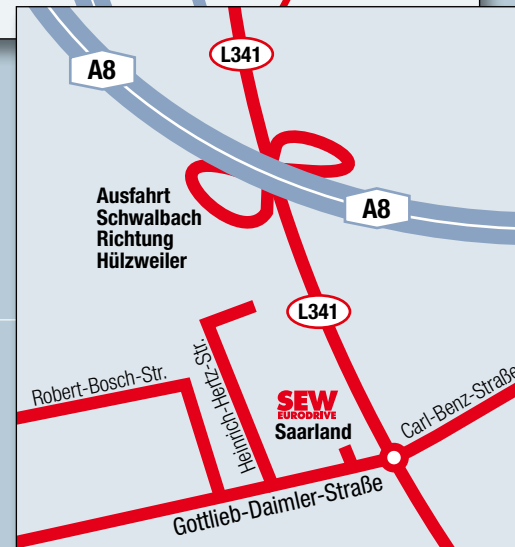

Sie kommen von der A8 oder über die L341 aus Saarwellingen:

- Nach der Autobahnausfahrt Schwalbach fahren Sie auf die L341 in Richtung Hülzweiler
- Im 1. Kreisverkehr nach ca. 500 m nehmen Sie die 1. Ausfahrt in die Gottlieb-Daimler-Str. (Gewerbegebiet Hild)
- Nach wenigen Metern sehen Sie auf der rechten Seite SEW-EURODRIVE

Sie kommen über die L341 aus Schwalbach:

- Sie passieren den 1. Kreisverkehr in Hülzweiler und fahren ca. 700 m bergauf
- Im 2. Kreisverkehr nehmen Sie die 3. Ausfahrt in die Gottlieb-Daimler-Str. (Gewerbegebiet Hild)
- Nach wenigen Metern sehen Sie auf der rechten Seite SEW-EURODRIVE

You want to get to SEW-EURODRIVE in Saarland

Approaching from the A8 or via the L341 from Saarwellingen:

- Take the Schwalbach exit and follow the L341 toward Hülzweiler
- After about 500 m, take the first exit at the roundabout on to Gottlieb-Daimler-Str. (Hild industrial estate)
- SEW-EURODRIVE is a few meters along on the right-hand side

Approaching via the L341 from Schwalbach:

- Pass through the first roundabout in Hülzweiler and continue uphill for around 700 m
- At the second roundabout, take the third exit on to Gottlieb-Daimler-Str. (Hild industrial estate)
- SEW-EURODRIVE is a few meters along on the right-hand side