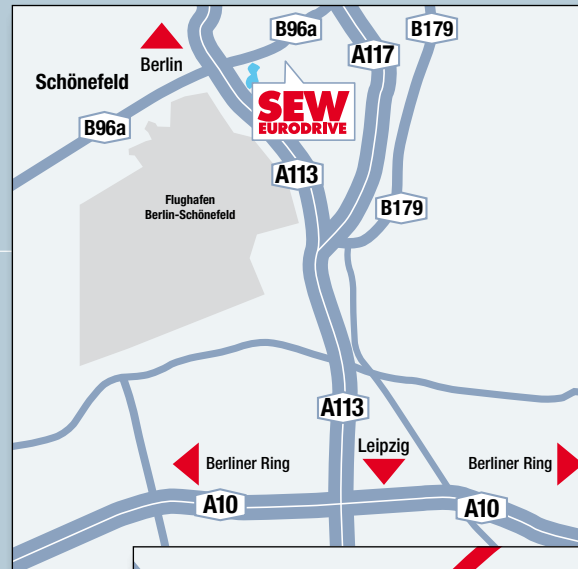

Sie möchten zu SEW-EURODRIVE in Berlin

Sie kommen auf der A100 von Norden:

- Auf A100 weiterfahren bis zum Übergang auf A113
- Auf A113 bei Ausfahrt 7-Schönefeld-Süd Richtung Schönefeld-Süd/Flughafen Schönefeld/B96a fahren
- Nach der Ausfahrt biegen Sie links ab auf Am Seegraben/B96a
- Nach ca. 1.2 km biegen Sie rechts ab auf die Alexander-Meißner-Straße, das Drive Center Berlin befindet sich auf der rechten Seite

Sie kommen auf der A10 von Westen/Osten/Norden:

- Auf A10 bis Autobahnkreuz 11- Schönefelder Kreuz fahren, hier rechts halten und den Schildern A113 in Richtung Berlin-Zentrum/Flughafen Berlin-Schönefeld folgen
- Bei Ausfahrt 7-Schönefeld-Süd auf B96a fahren
- Nach der Ausfahrt biegen Sie rechts ab auf Am Seegraben/B96a
- Nach ca. 1.2 km biegen Sie rechts ab auf die Alexander-Meißner-Straße, Das Drive Center Berlin befindet sich auf der rechten Seite

Sie kommen auf der A13 von Süden:

- Auf A13 bis Übergang am Autobahnkreuz 11- Schönefelder Kreuz auf A113 fahren
- Auf A113 bei Ausfahrt 7-Schönefeld-Süd Richtung Schönefeld-Süd/Flughafen Schönefeld/B96a fahren
- Nach der Ausfahrt biegen Sie links ab auf Am Seegraben/B96a
- Nach ca. 1.2 km biegen Sie rechts ab auf die Alexander-Meißner-Straße, das Drive Center Berlin befindet sich auf der rechten Seite

You want to get to SEW-EURODRIVE in Berlin

Approaching from the north on the A100:

- Stay on the A100 until the intersection with the A113
- Once on the A113, take exit 7 (Schönefeld-Süd) in the direction of Schönefeld-Süd/Flughafen Schönefeld/B96a
- After the exit, bear left on to Am Seegraben/B96a
- After around 1.2 km, bear right on to Alexander-Meißner-Straße. The Drive Center Berlin is on the right-hand side

Approaching from the west/east/north on the A10:

- Follow the A10 to interchange 11 (Schönefelder Kreuz), keep right and follow the signs for the A113 toward Berlin-Zentrum/Flughafen Berlin-Schönefeld
- At exit 7 (Schönefeld-Süd), take the B96a
- After the exit, bear right on to Am Seegraben/B96a
- After approx. 1.2 km, bear right on to Alexander-Meißner-Straße. The Drive Center Berlin is on the right-hand side

Approaching from the south on the A13:

- Stay on the A13 until interchange 11 (Schönefelder Kreuz), take the A113
- Once on the A113, take exit 7 (Schönefeld-Süd) toward Schönefeld-Süd/Flughafen Schönefeld/B96a
- After the exit, bear left on to Am Seegraben/B96a
- After approx. 1.2 km, bear right on to Alexander-Meißner-Straße. The Drive Center Berlin is on the right-hand side