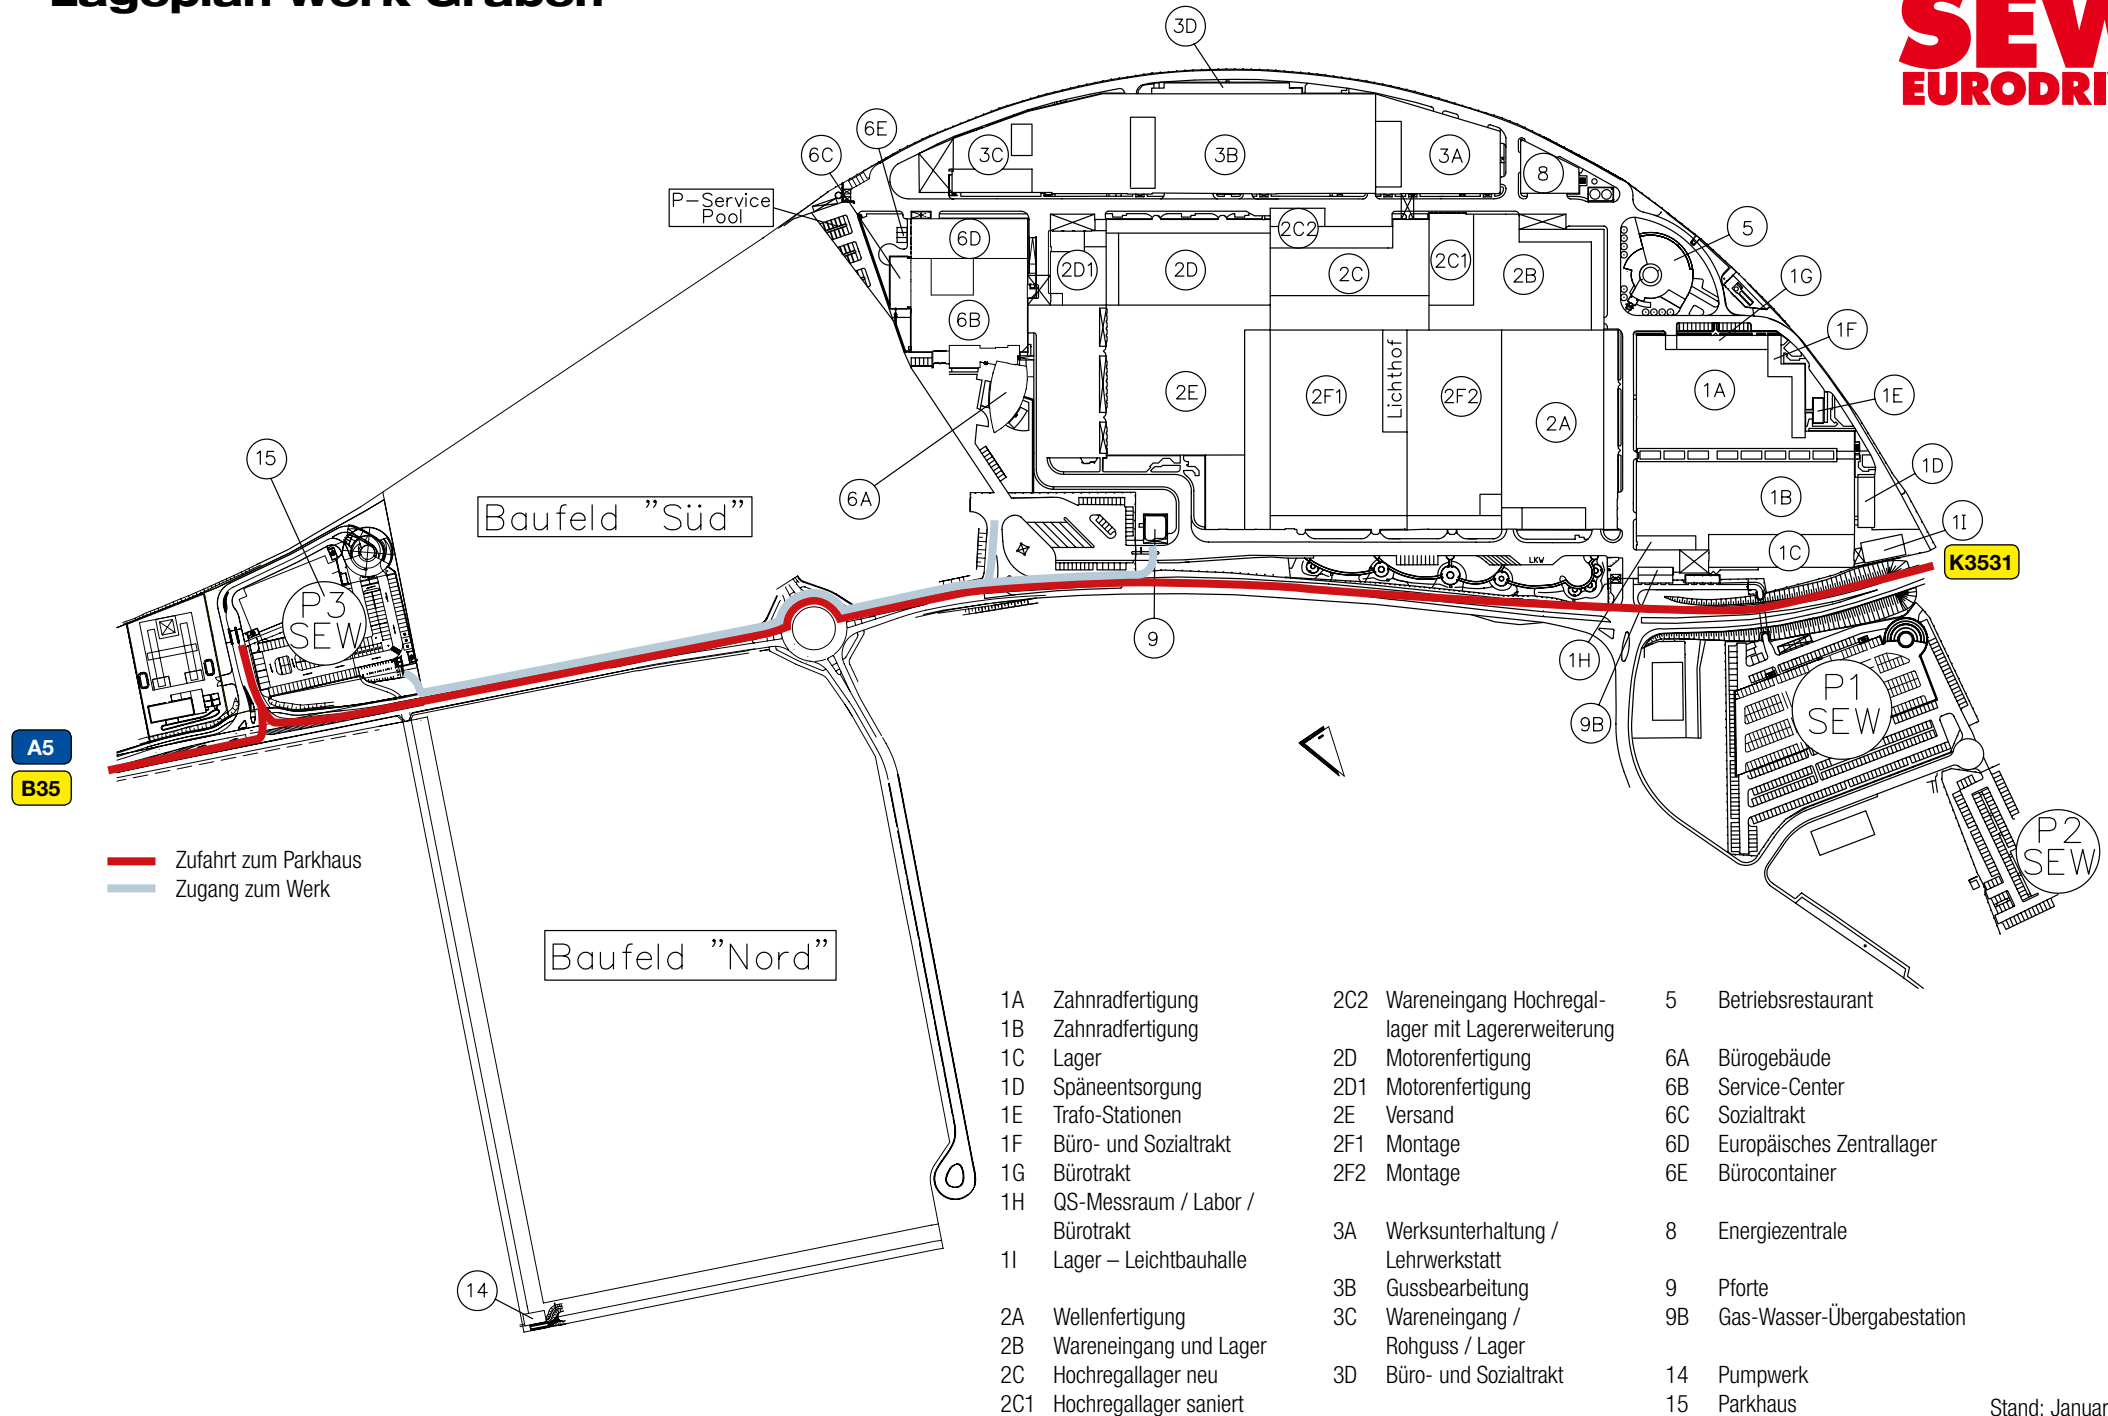

Lageplan Werk Graben

A5
B35

— Zufahrt zum Parkhaus
— Zugang zum Werk

- | | | | | | |
|-----|------------------------------------|-----|---|----|----------------------------|
| 1A | Zahnradfertigung | 2C2 | Wareneingang Hochregal-
lager mit Lagererweiterung | 5 | Betriebsrestaurant |
| 1B | Zahnradfertigung | 2D | Motorenfertigung | 6A | Bürogebäude |
| 1C | Lager | 2D1 | Motorenfertigung | 6B | Service-Center |
| 1D | Späneentsorgung | 2E | Versand | 6C | Sozialtrakt |
| 1E | Trafo-Stationen | 2F1 | Montage | 6D | Europäisches Zentrallager |
| 1F | Büro- und Sozialtrakt | 2F2 | Montage | 6E | Bürocontainer |
| 1G | Bürotrakt | 3A | Werksunterhaltung /
Lehrwerkstatt | 8 | Energiezentrale |
| 1H | QS-Messraum / Labor /
Bürotrakt | 3B | Gussbearbeitung | 9 | Pforte |
| 1I | Lager – Leichtbauhalle | 3C | Wareneingang /
Rohguss / Lager | 9B | Gas-Wasser-Übergabestation |
| 2A | Wellenfertigung | 3D | Büro- und Sozialtrakt | 14 | Pumpwerk |
| 2B | Wareneingang und Lager | | | 15 | Parkhaus |
| 2C | Hochregallager neu | | | | |
| 2C1 | Hochregallager saniert | | | | |

Sie kommen auf der B36 aus Richtung Mannheim:

- Die B36 an der Ausfahrt zur B35 verlassen
- An der Abfahrt Graben-Neudorf/Industriegebiet Ost/SEW-EURODRIVE fahren Sie rechts ab und folgen ca. 1 km dem Verlauf der Straße
- Auf der linken Seite sehen Sie SEW-EURODRIVE