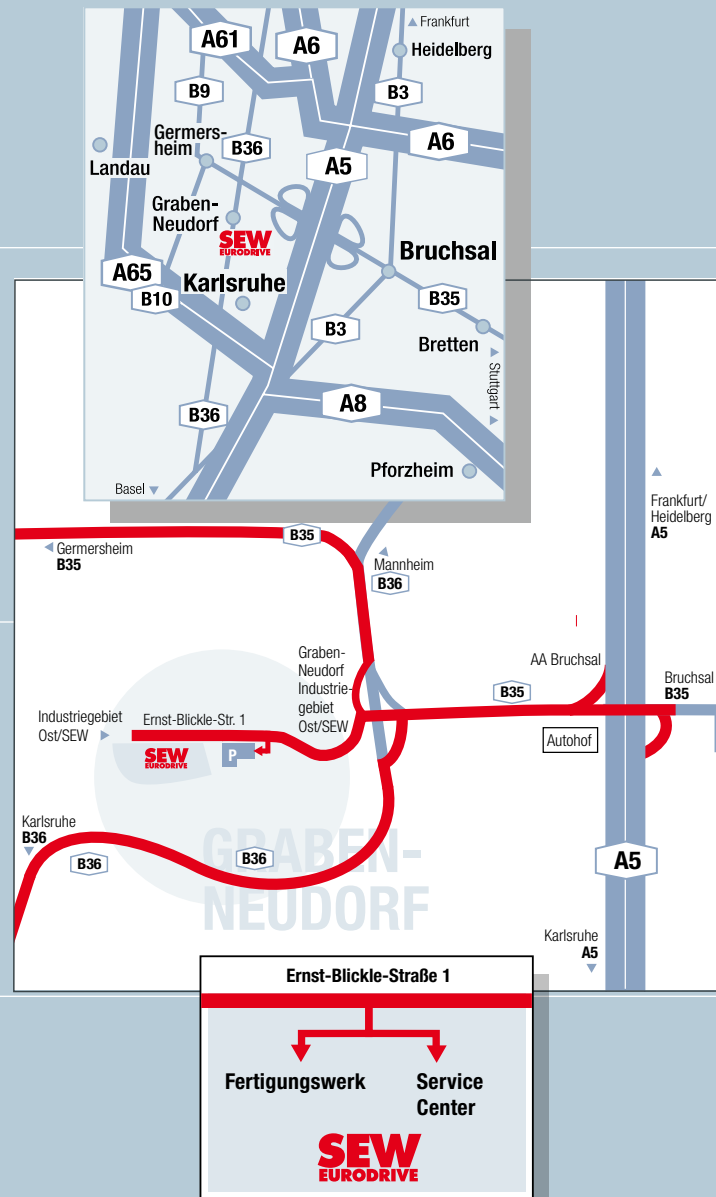

Sie kommen auf der B36 aus Richtung Karlsruhe:

- Die B36 an der Auffahrt zur B35 verlassen und an der Kreuzung nach links abbiegen
- An der Abfahrt Graben-Neudorf/Industriegebiet Ost/SEW-EURODRIVE fahren Sie links ab und folgen ca. 1 km dem Verlauf der Straße
- Auf der linken Seite sehen Sie SEW-EURODRIVE

Sie kommen auf der B36 aus Richtung Mannheim:

- Die B36 an der Ausfahrt zur B35 verlassen
- An der Abfahrt Graben-Neudorf/Industriegebiet Ost/SEW-EURODRIVE fahren Sie rechts ab und folgen ca. 1 km dem Verlauf der Straße
- Auf der linken Seite sehen Sie SEW-EURODRIVE

Für Besucher gibt es eine ausreichende Anzahl an Parkplätzen im Parkhaus auf Ebene 0.

Sie kommen mit der Bahn vom Flughafen:

Aus Richtung Frankfurt

- Mit der Bahn über Mannheim oder Heidelberg weiter nach Graben-Neudorf/Bahnhof

Aus Richtung Basel, München, Stuttgart

- Mit der Bahn nach Graben-Neudorf/Bahnhof

Vom Bahnhof Graben-Neudorf aus sind es zu Fuß nur noch ca. 10 Minuten bis zu SEW-EURODRIVE.

Genaue Informationen über die Bahnverbindungen nach Graben-Neudorf erhalten Sie unter www.bahn.de.